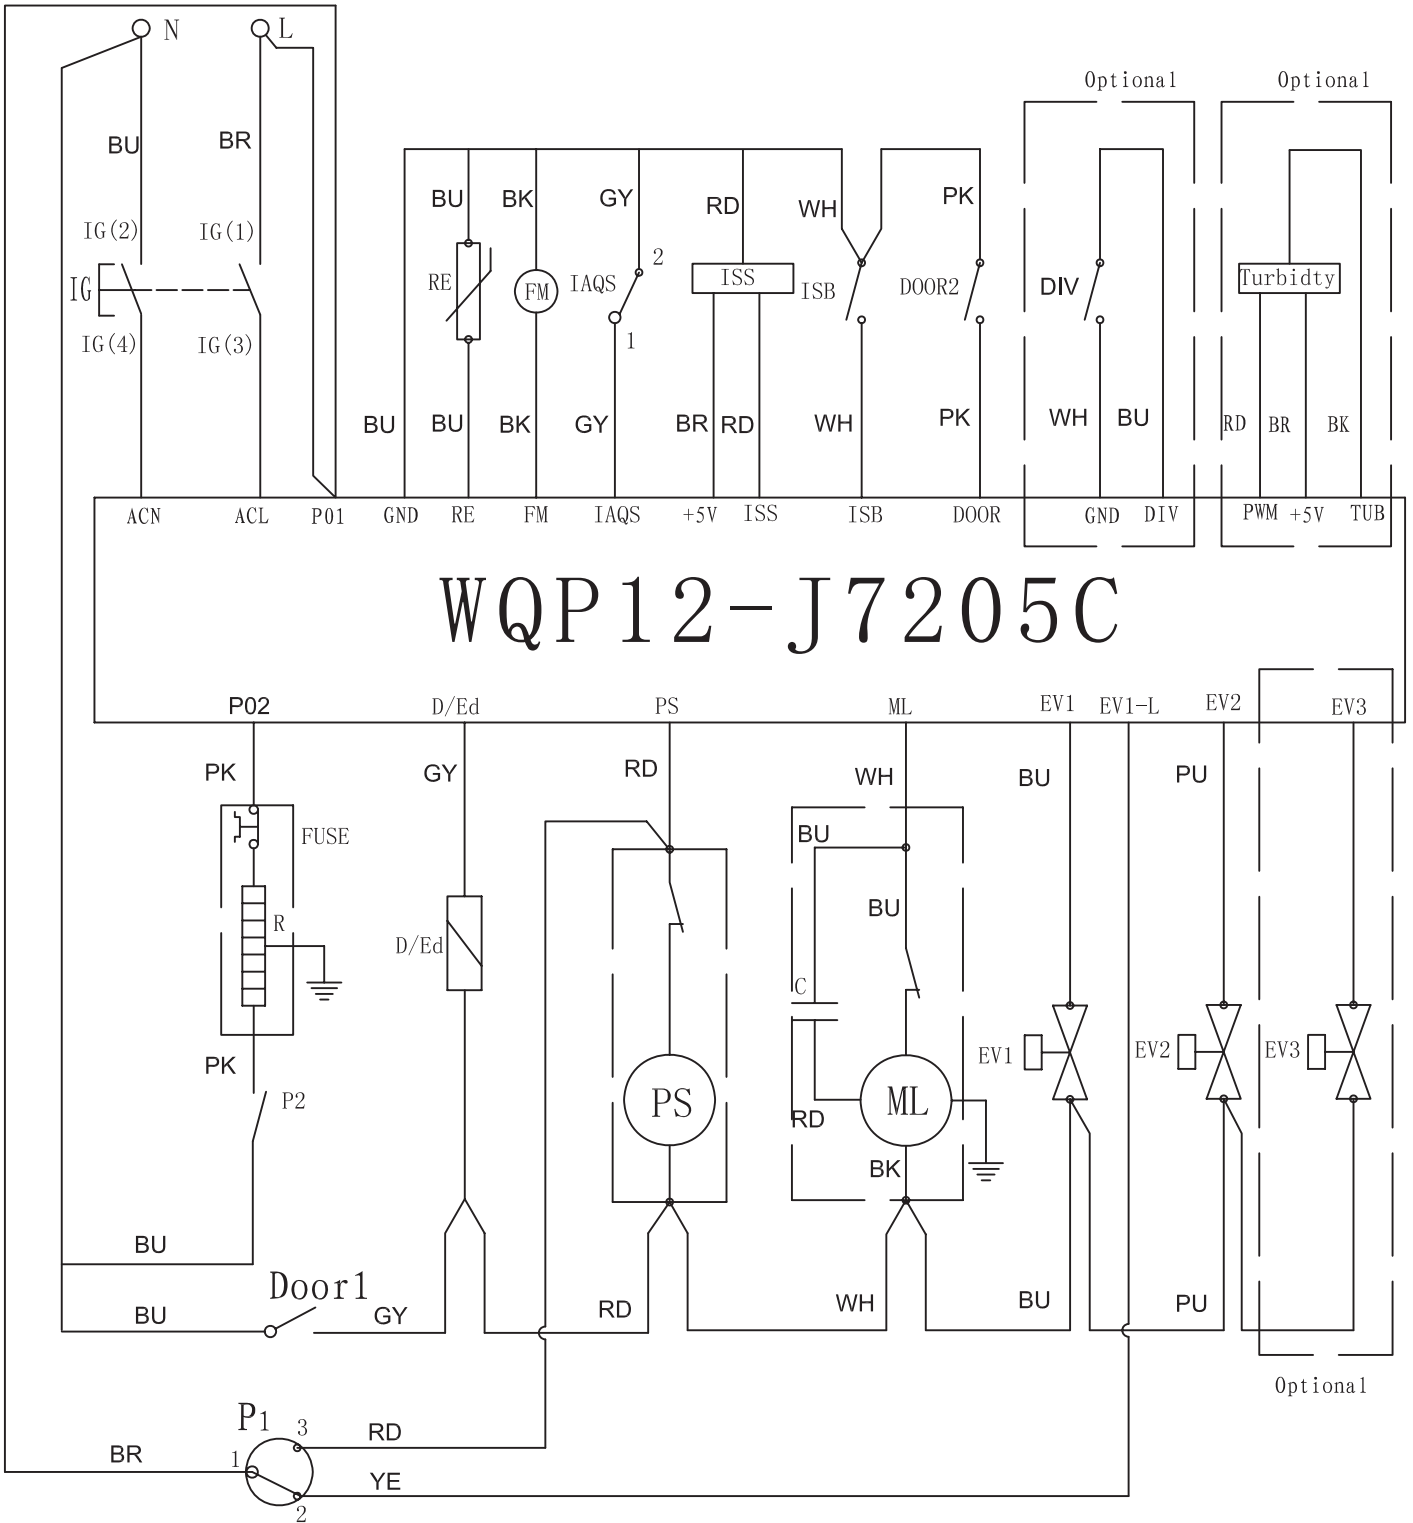

220-240V/50HZ

WQP12-J7205C